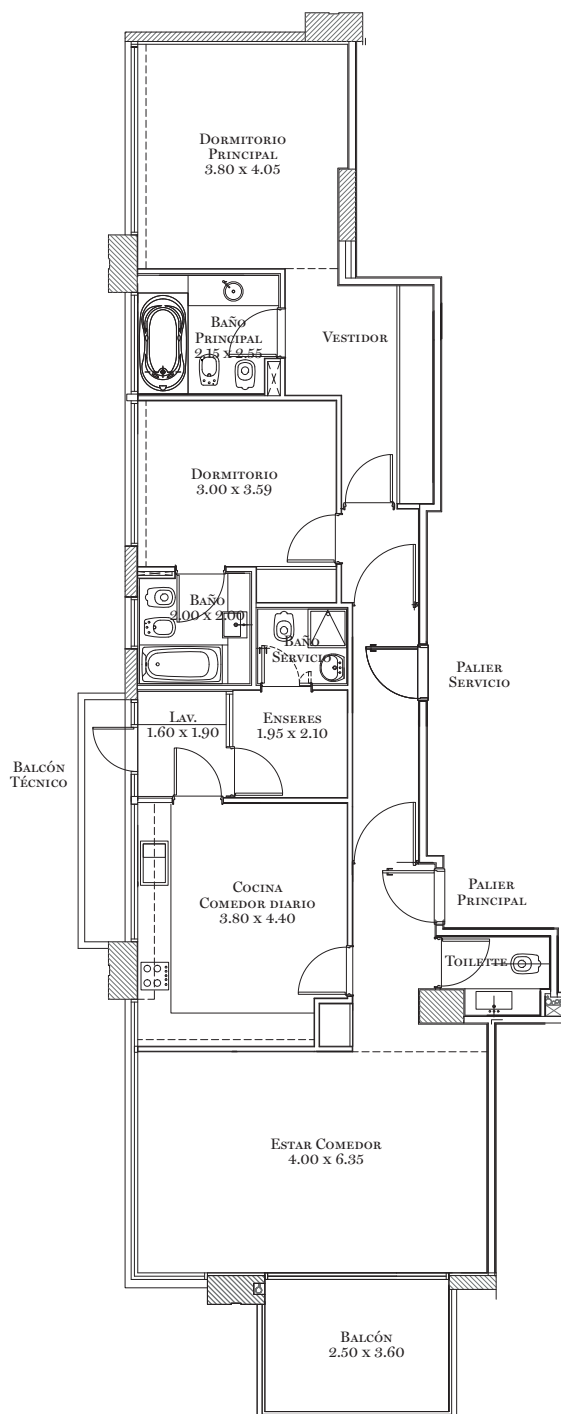

Marquis

8 al 19 "B"

2 SUITES

Superficie total: 129,83 m²

Nota 2: Las medidas definitivas surgirán del replanteo en obra y del plano de división en propiedad horizontal.

Arcos 1622